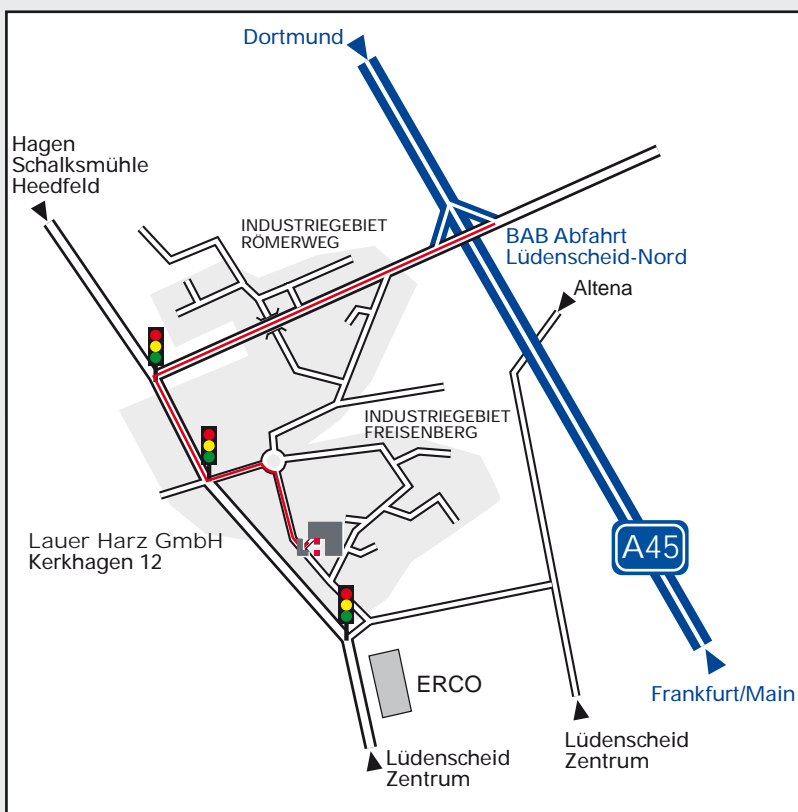

## Anfahrtskarte

## Lauer Harz Werkzeugtechnologie

Kerkhagen 12  
58513 Lüdenscheid  
Germany

Tel. 0 23 51- 95 43 90  
Fax 0 23 51- 9 54 39 27  
info@lauerharz.de  
www.lauerharz.de

Lüdenscheid liegt in Nordrhein-Westfalen im Sauerland, direkt an der Sauerlandlinie A 45. Die Flughäfen Düsseldorf und Köln/Bonn sind ca. 100 km, der Flughafen Dortmund ist ca. 40 km entfernt.

Von der Autobahn 45 kommend, Verlassen Sie diese an der Ausfahrt 13, Lüdenscheid-Nord und fahren auf der Landstraße in Richtung Lüdenscheid.

An der nächsten Ampelkreuzung biegen Sie nach links auf die Heedfelder Straße, Richtung Lüdenscheid ein.

An der nächsten Ampelkreuzung fahren Sie wieder links ins Industriegebiet Freisenberg.

Am Kreisverkehr biegen Sie rechts in die Straße Kerkhagen ein. Nach ca. 500 m finden Sie uns auf der linken Seite.