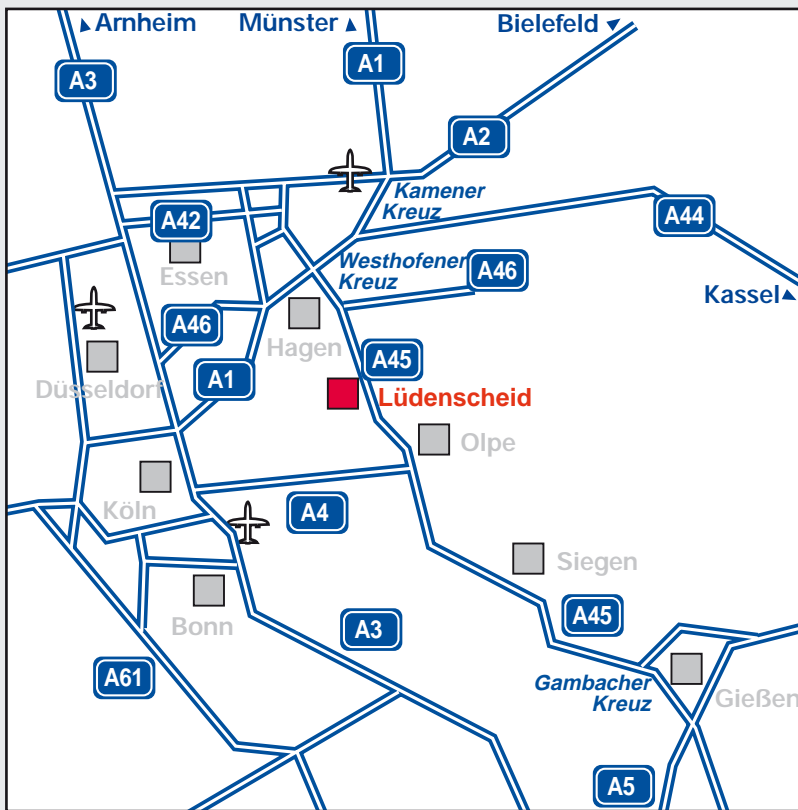

## Anfahrtskarte

## Lauer Harz Werkzeugtechnologie

Kerkhagen 12  
58513 Lüdenscheid  
Germany

Tel. 0 23 51- 95 43 90  
Fax 0 23 51- 9 54 39 27  
info@lauerharz.de  
www.lauerharz.de

Lüdenscheid liegt in Nordrhein-Westfalen im Sauerland, direkt an der Sauerlandlinie A 45. Die Flughäfen Düsseldorf und Köln/Bonn sind ca. 100 km, der Flughafen Dortmund ist ca. 40 km entfernt.

Von der Autobahn 45 kommend, Verlassen Sie diese an der Ausfahrt 13, Lüdenscheid-Nord und fahren auf der Landstraße in Richtung Lüdenscheid.

An der nächsten Ampelkreuzung biegen Sie nach links auf die Heedfelder Straße, Richtung Lüdenscheid ein.

An der nächsten Ampelkreuzung fahren Sie wieder links ins Industriegebiet Freisenberg.

Am Kreisverkehr biegen Sie rechts in die Straße Kerkhagen ein. Nach ca. 500 m finden Sie uns auf der linken Seite.